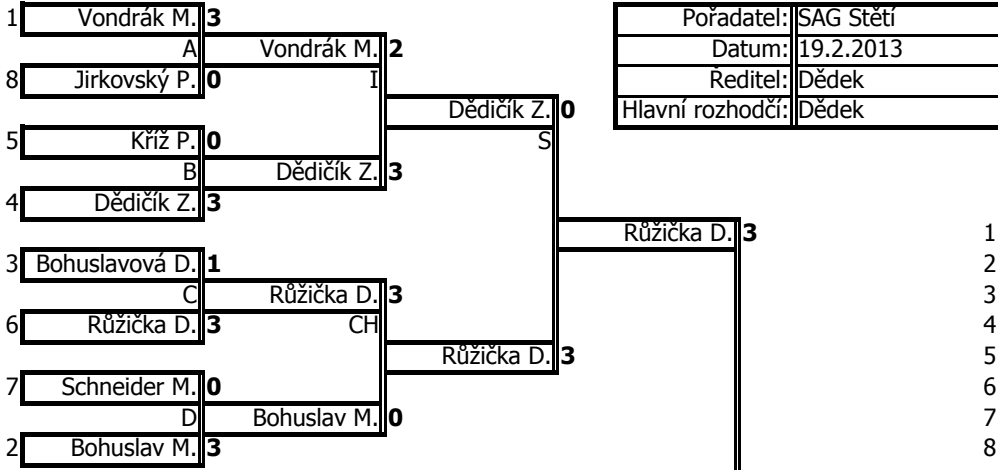

# wBm

Nasazení hráči	Poř.
1. Vondrák M.	
2. Bohuslav M.	
3. Bohuslavová D.	
4. Dědičík Z.	
5. Kříž P.	
6. Růžička D.	
7. Schneider M.	
8. Jirkovský P.	

Počet hráčů **8**

Pořadí	Body
1. Růžička D.	1000
2. Bohuslav M.	850
3. Dědičík Z.	650
4. Vondrák M.	550
5. Jirkovský P.	400
6. Bohuslavová D.	300
7. Schneider M.	200
8. Kříž P.	3