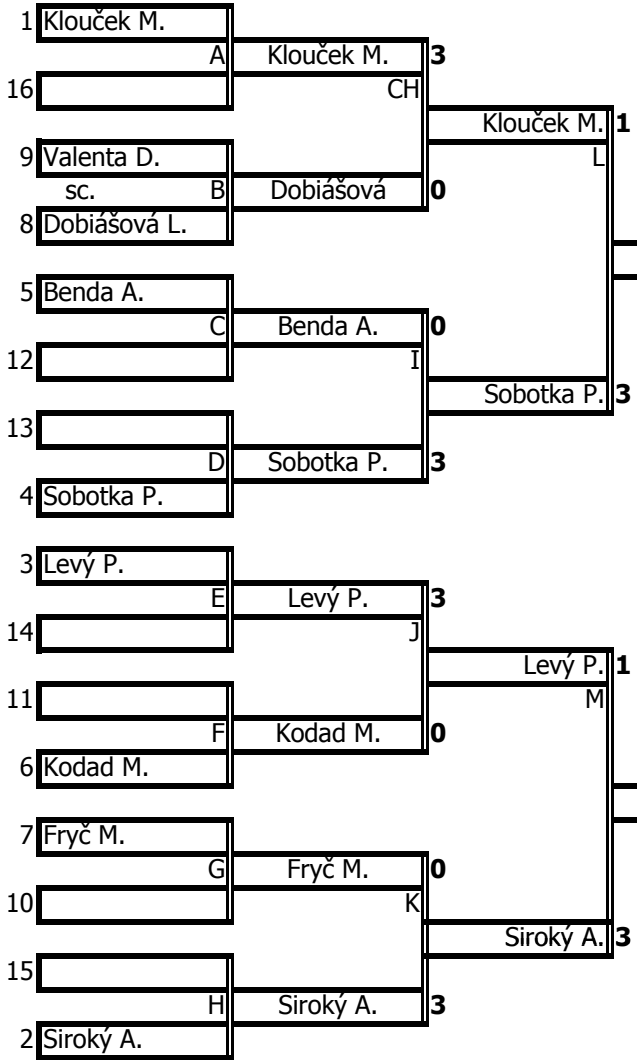

Bm

Pořadatel:	J.Hradec
Datum:	2.11.2013
Reditel:	H+H Rusovi
Hlavní rozhodčí:	H+H Rusovi

Nasazení hráči	Poř.
1. Klouček M.	
2. Siroký A.	
3. Levý P.	
4. Sobotka P.	
5. Benda A.	
6. Kodad M.	
7. Fryč M.	
8. Dobiášová L.	

Počet hráčů **9**

Pořadí	Body
1. Siroký A.	1000
2. Benda A.	850
3. Sobotka P.	650
4. Klouček M.	550
5. Levý P.	400
6. Fryč M.	300
7. Kodad M.	200
8. Dobiášová L.	3
9.	
10.	
11.	
12.	
13.	
14.	
15.	
16.	