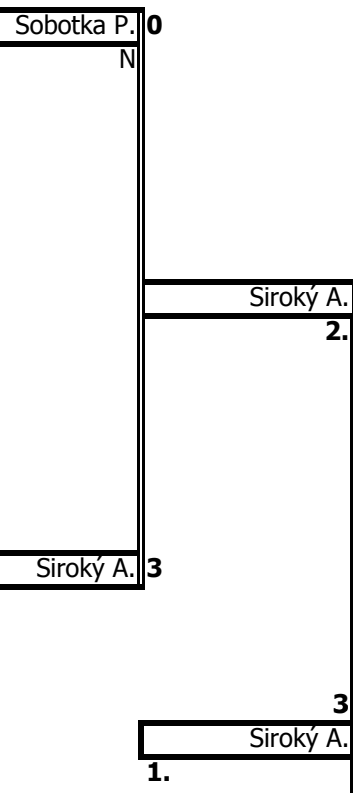

Bm

Pořadatel:	J.Hradec
Datum:	2.11.2013
Reditel:	H+H Rusovi
Hlavní rozhodčí:	H+H Rusovi

Nasazení hráči	Poř.
1. Klouček M.	
2. Siroký A.	
3. Levý P.	
4. Sobotka P.	
5. Benda A.	
6. Kodad M.	
7. Fryč M.	
8. Dobiášová L.	

Počet hráčů **9**

Pořadí	Body
1. Siroký A.	1000
2. Benda A.	850
3. Sobotka P.	650
4. Klouček M.	550
5. Levý P.	400
6. Fryč M.	300
7. Kodad M.	200
8. Dobiášová L.	3
9.	
10.	
11.	
12.	
13.	
14.	
15.	
16.	