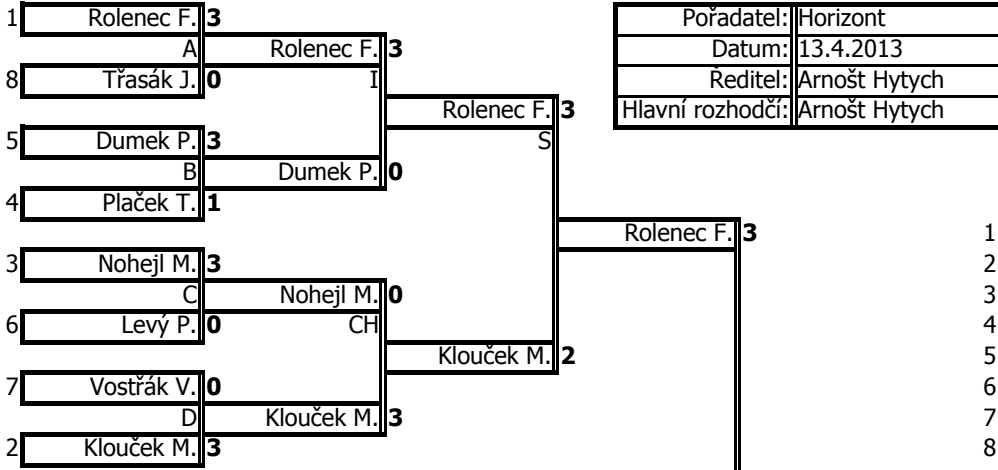

wBm

| Nasazení hráči | Poř. |
|----------------|------|
| 1. | |
| 2. | |
| 3. | |
| 4. | |
| 5. | |
| 6. | |
| 7. | |
| 8. | |

Počet hráčů **8**

| Pořadí | Body |
|---------------|------|
| 1. Rolenc F. | 1000 |
| 2. Klouček M. | 850 |
| 3. Dumek P. | 650 |
| 4. Nohejl M. | 550 |
| 5. Levý P. | 400 |
| 6. Plaček T. | 300 |
| 7. Třasák J. | 200 |
| 8. Vostrák V. | 3 |