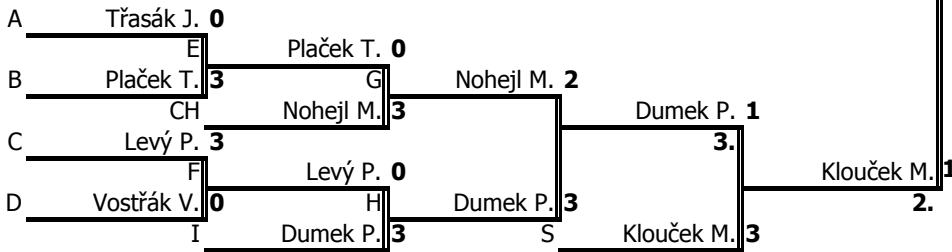

wBm

| Nasazení hráči | Poř. |
|----------------|------|
| 1. | |
| 2. | |
| 3. | |
| 4. | |
| 5. | |
| 6. | |
| 7. | |
| 8. | |

Počet hráčů **8**

| Pořadí | Body |
|---------------|------|
| 1. Rolenc F. | 1000 |
| 2. Klouček M. | 850 |
| 3. Dumek P. | 650 |
| 4. Nohejl M. | 550 |
| 5. Levý P. | 400 |
| 6. Plaček T. | 300 |
| 7. Třasák J. | 200 |
| 8. Vostrák V. | 3 |