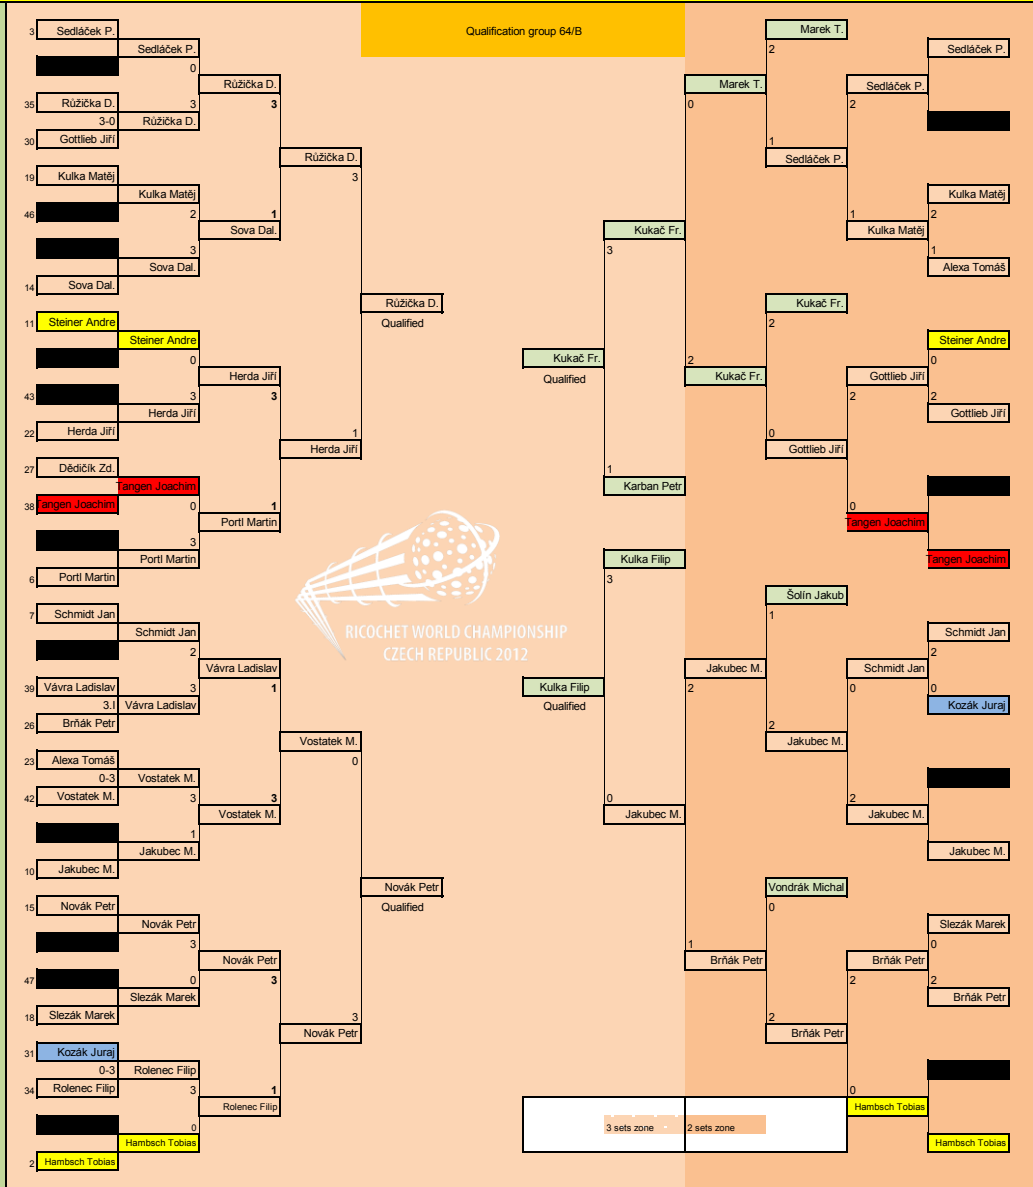

Herní systém kvalifikace MS 2012 WC 2012 tournament qualification chart

WM 2012 Qualifikations System

Herní systém kvalifikace MS 2012

0	Falada Luboš
1	Volf Martin
2	Růžicka D.
3	Novák Petr
4	Kukač Fr.
5	Kulka Filip
6	Herda Jiří
7	Vostatek M. (inj.)
8	Karban Petr (o.vest.)
9-12	Sova Dal.
13-16	Sobotka P.
17-24	Jakubec M.
25-33	Marek T.
34-42	Vávra Ladislav
43-51	Brňák Petr
52-60	Vlach Martin
61-69	Štěrba Ed.
70-78	Kulka Matěj
79-87	Tangen Joachim
88-96	Valkovič Lukáš
97-105	Hambšoch Tobias
106-114	Dvorský Luděk
115-123	Schmidt Jan
124-132	Slezák Marek
133-141	Alexa Tomáš
142-150	Steiner Andre
151-159	Kubičík Kr.
160-168	Elveroi Henrik
169-177	Široký Adam
178-186	Novák Petr
187-195	Sobotka P.
196-204	Neumann Felix