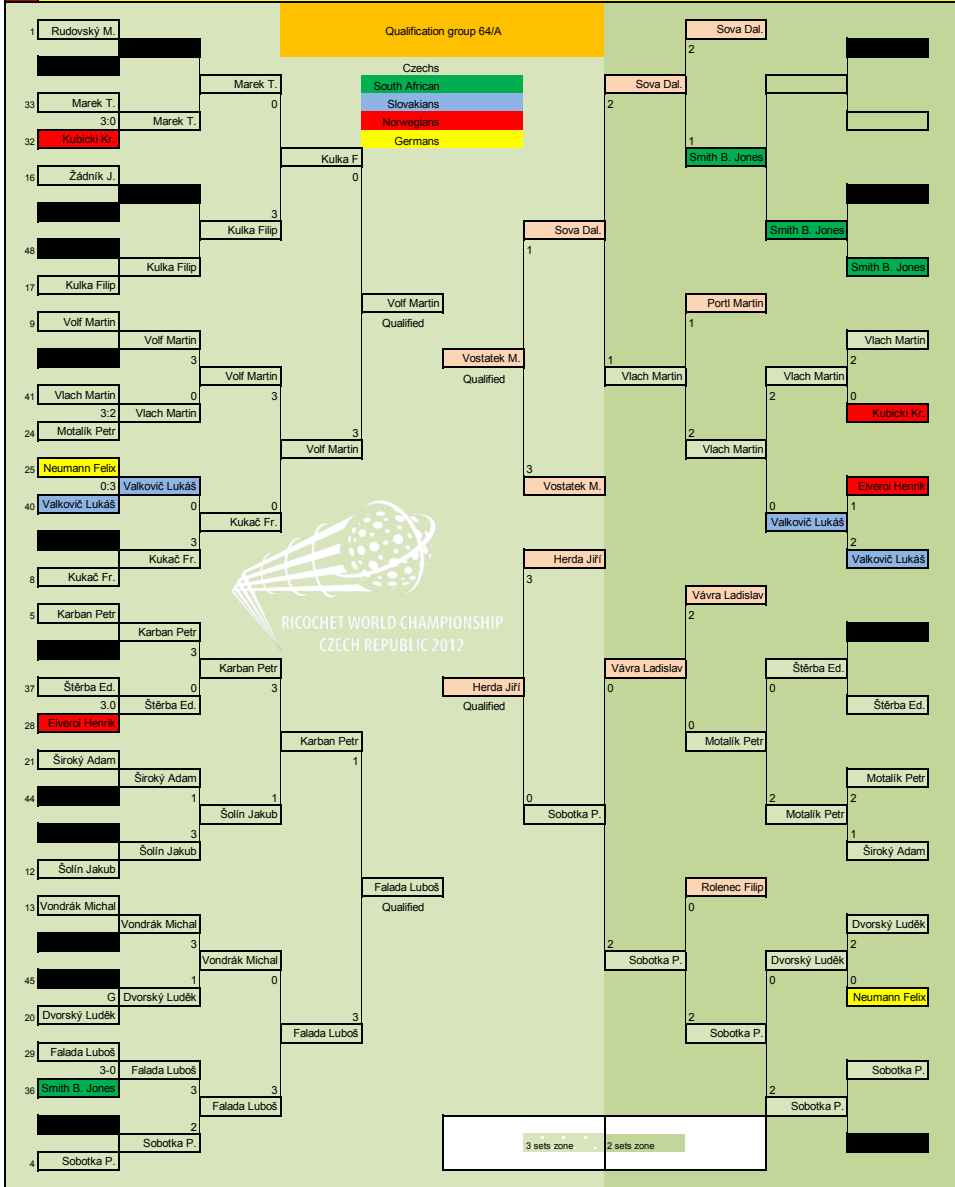

Herní systém kvalifikace MS 2012 WC 2012 tournament qualification chart

WM 2012 Qualifikations System

Herní systém kvalifikace MS 2012

0	Falada Luboš
1	Volf Martin
2	Růžicka D.
3	Novák Petr
4	Kukač Fr.
5	Kulka Filip
6	Herda Jiří
7	Vostatek M. (inj.)
8	Karban Petr (o.vest.)
9-12	Sova Dal.
13-16	Sobotka P.
17-24	Jakubec M.
25-33	Marek T.
34-42	Vávra Ladislav
43-51	Brňák Petr
52-60	Vlach Martin
61-69	Štěrba Ed.
70-78	Kulka Matěj
79-87	Tangen Joachim
88-96	Valkovič Lukáš
97-105	Hambšoch Tobias
106-114	Dvorský Luděk
115-123	Schmidt Jan
124-132	Slezák Marek
133-141	Alexa Tomáš
142-150	Steiner Andre
151-159	Kubičík Kr.
160-168	Elveroi Henrik
169-177	Široký Adam
178-186	Novák Petr
187-195	Sobotka P.
196-204	Neumann Felix