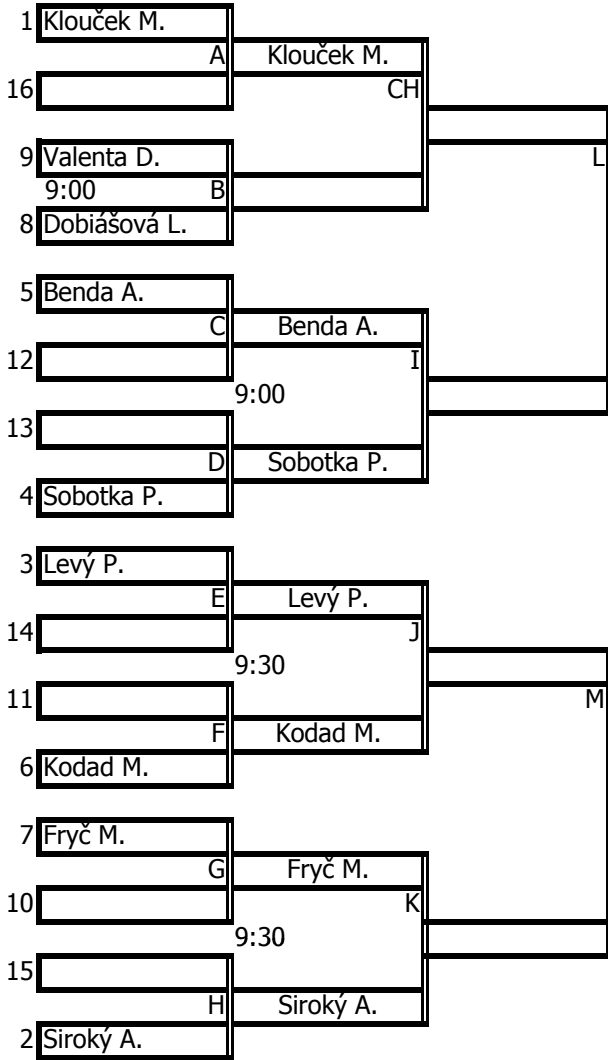

Bm

Pořadatel:	J.Hradec
Datum:	2.11.2013
Reditel:	H+H Rusovi
Hlavní rozhodčí:	H+H Rusovi

Poražení

Nasazení hráči	Poř.
1. Klouček M.	
2. Siroký A.	
3. Levý P.	
4. Sobotka P.	
5. Benda A.	
6. Kodad M.	
7. Fryč M.	
8. Dobiášová L.	

Počet hráčů **9**

Pořadí	Body
1.	
2.	
3.	
4.	
5.	
6.	
7.	
8.	
9.	
10.	
11.	
12.	
13.	
14.	
15.	
16.	