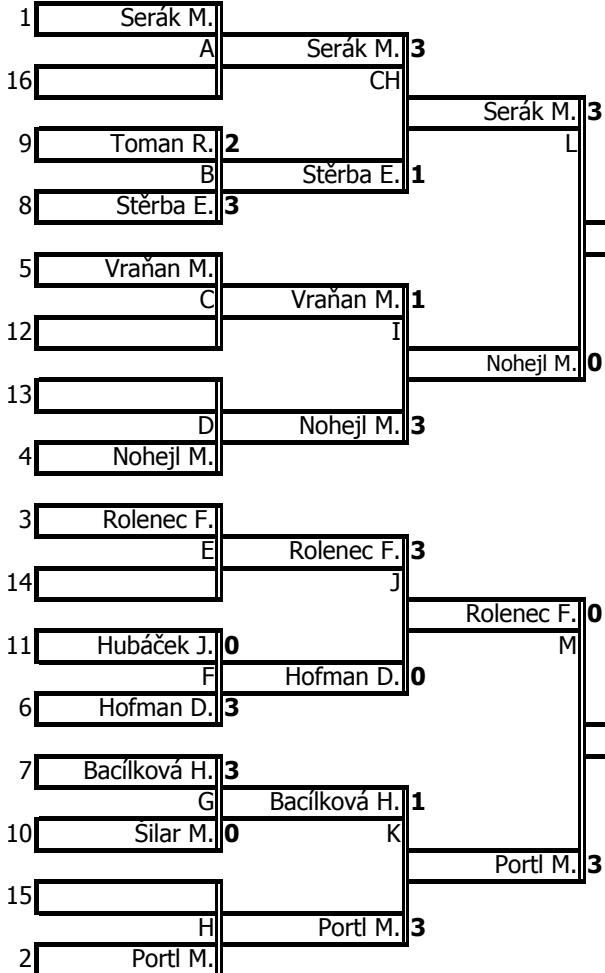

# Bm

Pořadatel:	Loko Trutnov
Datum:	21.1.2012
Reditel:	J.Herda
Hlavní rozhodčí:	J.Herda

Nasazení hráči	Poř.
1.	
2.	
3.	
4.	
5.	
6.	
7.	
8.	

Počet hráčů **11**

Pořadí	Body
1.	Portl Martin 400
2.	Rolenc Filip 325
3.	Serák Martin 250
4.	Toman Rostislav 200
5.	Nohejl Martin 160
6.	Štěrba Eduard 140
7.	Vraňan Miroslav 120
8.	Hofman Denis 100
9.	Šilar Martin 80
10.	Bacílková Hana 70
11.	Hubáček Jaroslav 2

## Poražení