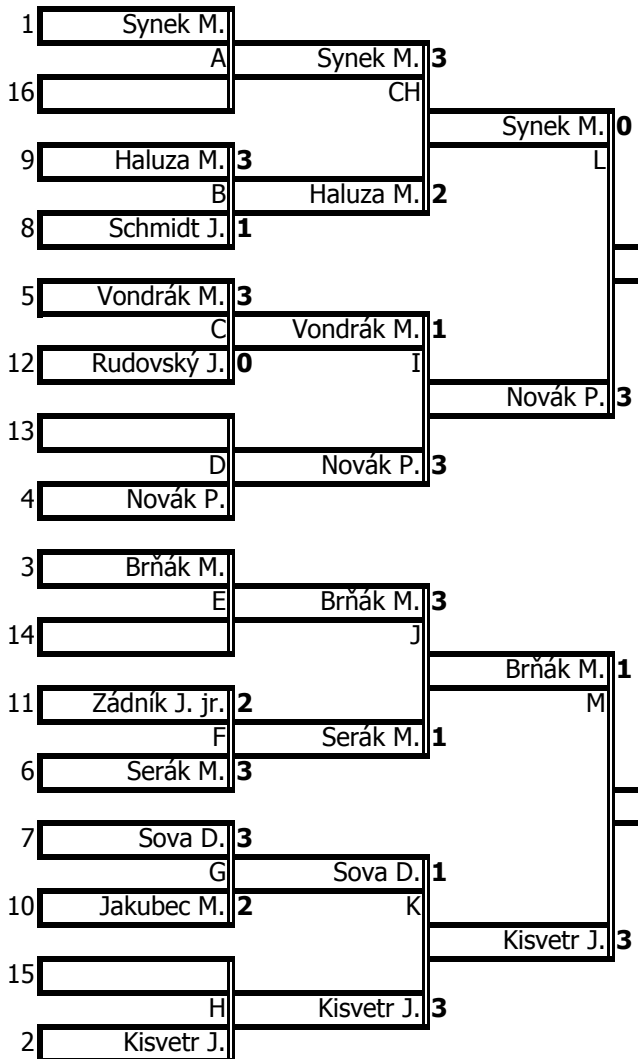

Turnaj kat. A

Pořadatel:	RSK Palmovka
Datum:	12.3.2011
Ředitel:	J.Rudovský
Hlavní rozhodčí:	J.Rudovský

Nasazení hráči	Poř.
1. Synek M.	
2. Kisevtr J.	
3. Brňák M.	
4. Novák P.	
5.	
6.	
7.	
8.	

Počet hráčů **12**

Pořadí	Body
1. Novák P.	4259
2. Kisevtr J.	2700
3. Brňák M.	2890
4. Synek M.	2000
5. Šerák M.	1700
6. Žádník J.jr.	1966
7. Schmidt J.	1497
8. Haluza M.	1346
9. Jakubec M.	1530
10. Sova D.	900
11. Vondrák M.	800
12. Rudovský J.	4
13.	
14.	
15.	
16.	