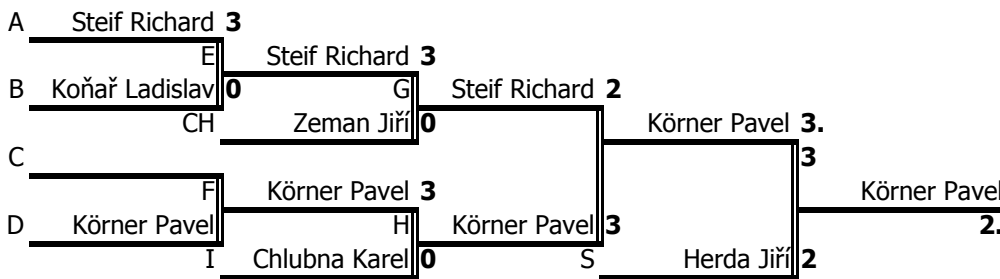

Počet hráčů 8

Pořadí	Body
1. Rada Jan	
2. Körner Pavel	
3. Herda Jiří	
4. Steif Richard	
5. Chlubna Karel	
6. Zeman Jiří	
7. Koňář Ladislav	
8. Zádník Jiří	