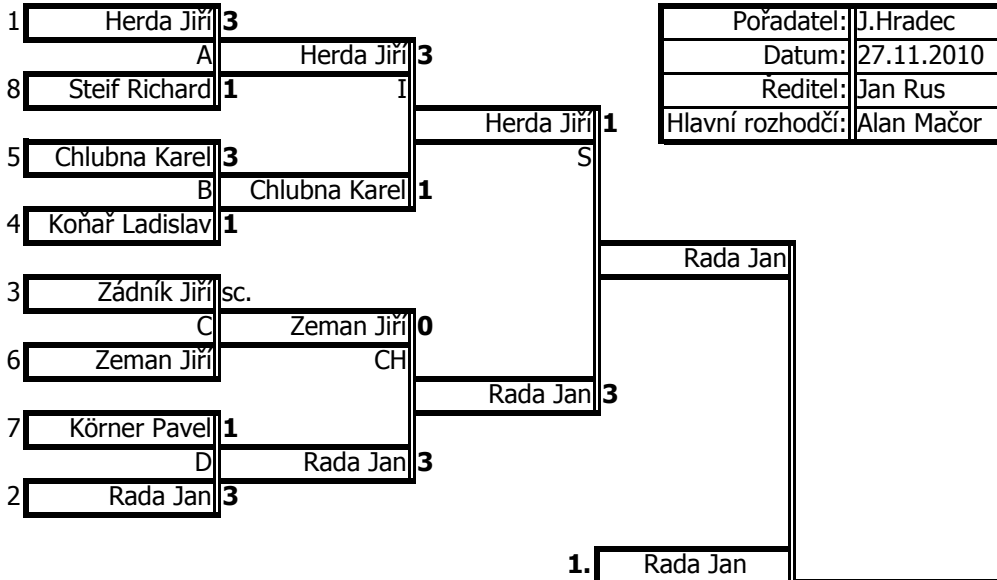

MRV 2010/2011 kat.45+

Pořadatel:	J.Hradec
Datum:	27.11.2010
Reditel:	Jan Rus
Hlavní rozhodčí:	Alan Mačor

Nasazení hráči	Poř.
1. Herda Jiří	
2. Rada Jan	
3. Zádník Jiří	
4. Koňář Ladislav	
5. Chlubna Karel	
6. Zeman Jiří	
7. Körner Pavel	
8. Steif Richard	

Počet hráčů 8

Pořadí	Body
1. Rada Jan	
2. Körner Pavel	
3. Herda Jiří	
4. Steif Richard	
5. Chlubna Karel	
6. Zeman Jiří	
7. Koňář Ladislav	
8. Zádník Jiří	