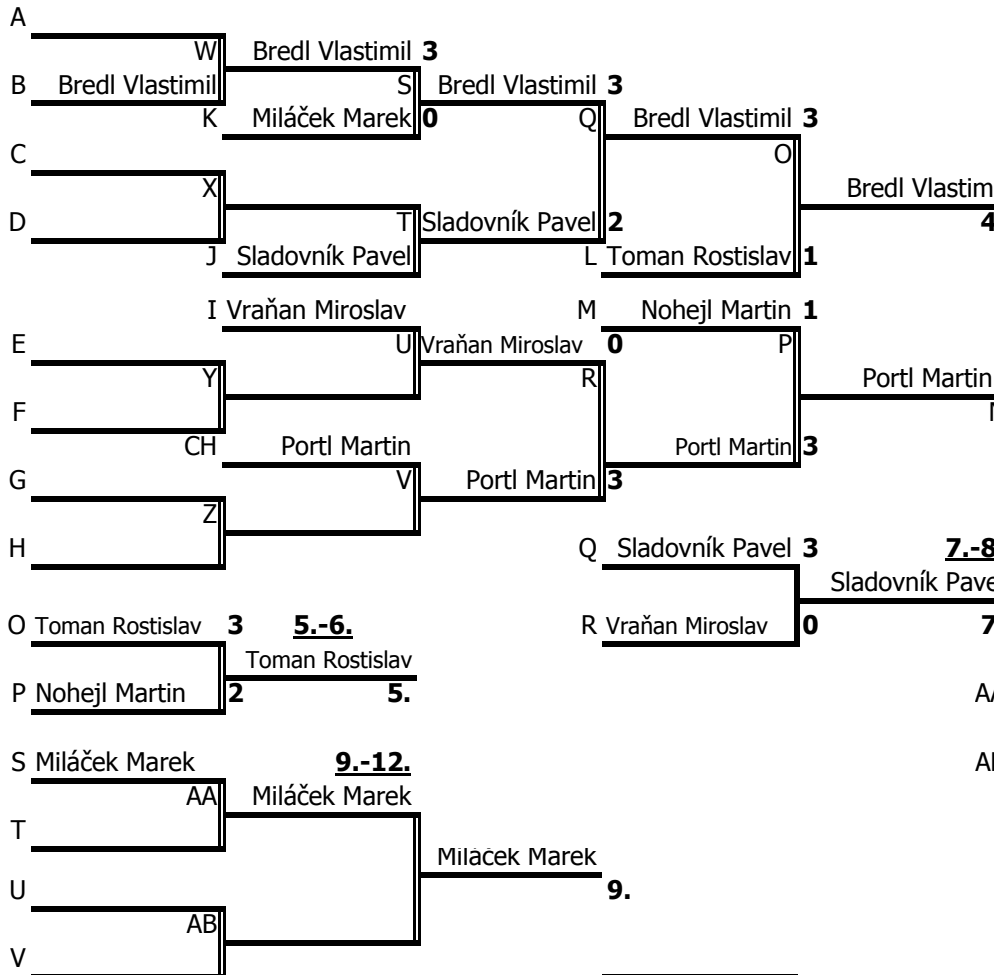

Pořadatel:	J. Hradec
Datum:	27.11.2010
Reditel:	Jan Rus
Hlavní rozhodčí:	Alan Mačor

Poražení

Nasazení hráči	Poř.
1. Portl Martin	
2. Miláček Marek	
3. Sladovnik Pavel	
4. Toman Rostislav	
5. Vraňan Miroslav	
6. Nohejl Martin	
7. Vichra Michal	
8. Bredl Vlastimil	

Počet hráčů	11
-------------	----

Pořadí	Body
1. Mačor Alan	
2. Brňák Petr	
3. Bredl Vlastimil	
4. Portl Martin	
5. Toman Rostislav	
6. Nohejl Martin	
7. Sladovnik Pavel	
8. Vraňan Miroslav	
9. Miláček Marek	
10.	
11.	