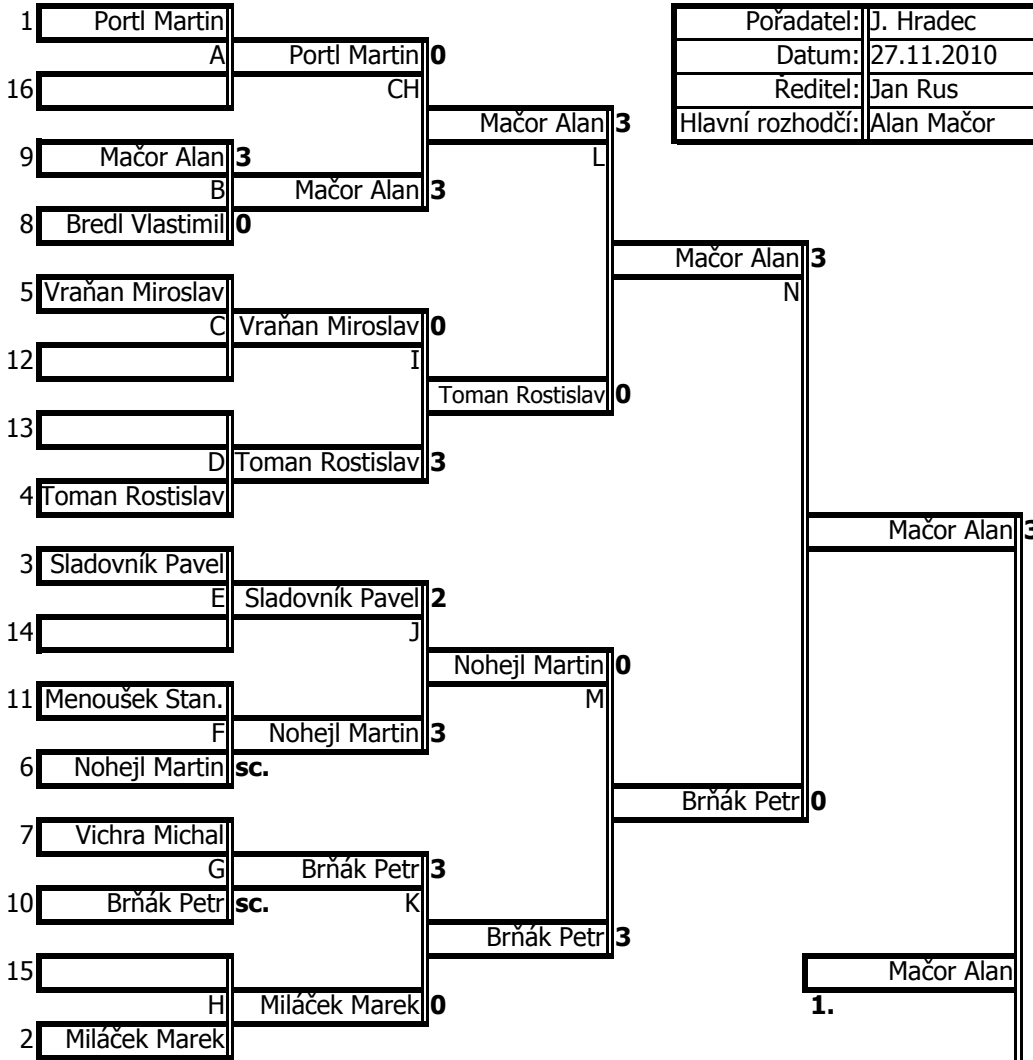

Pořadatel:	J. Hradec
Datum:	27.11.2010
Reditel:	Jan Rus
Hlavní rozhodčí:	Alan Mačor

Poražení

Nasazení hráči	Poř.
1. Portl Martin	
2. Miláček Marek	
3. Sladovnik Pavel	
4. Toman Rostislav	
5. Vraňan Miroslav	
6. Nohejl Martin	
7. Vichra Michal	
8. Bredl Vlastimil	

Počet hráčů	11
-------------	----

Pořadí	Body
1. Mačor Alan	
2. Brňák Petr	
3. Bredl Vlastimil	
4. Portl Martin	
5. Toman Rostislav	
6. Nohejl Martin	
7. Sladovnik Pavel	
8. Vraňan Miroslav	
9. Miláček Marek	
10.	
11.	