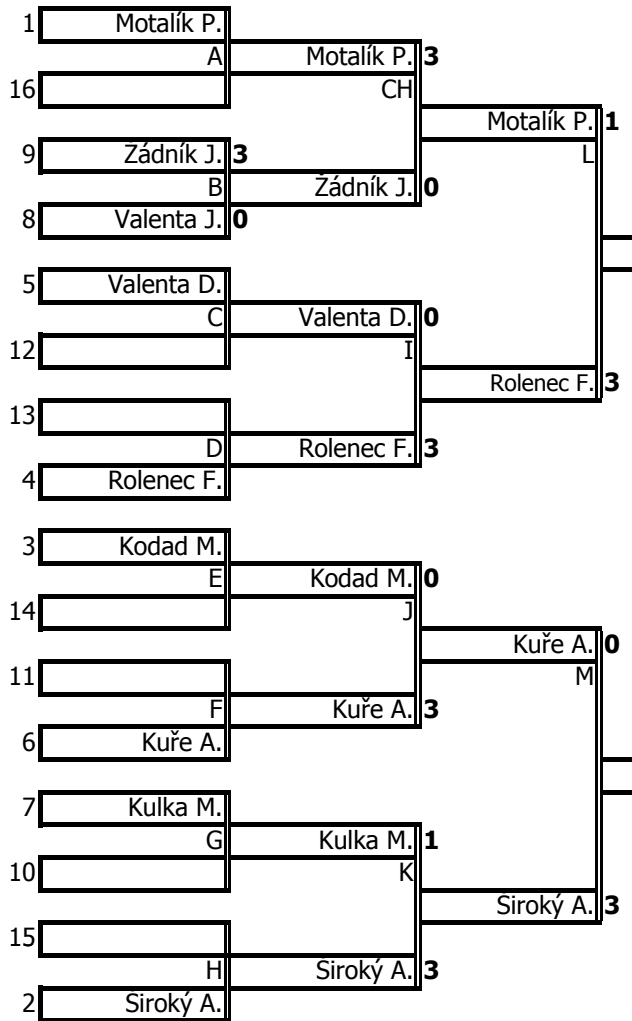

Pořadatel:	CRA+Palmovka
Datum:	5.5.2012
Reditel:	J.Rudovský
Hlavní rozhodčí:	A.Mačor

Nasazení hráči	Poř.
1.	
2.	
3.	
4.	
5.	
6.	
7.	
8.	

Počet hráčů **9**

Pořadí	Body
1.	Rolenc F. 4500
2.	Široký A. 4050
3.	Motalík P. 3300
4.	Kuře A. 3000
5.	Kulka M. 2550
6.	Žádník J. 2250
7.	Valenta D. 2000
8.	Kodad M. 1800
9.	Valenta J. 1500
10.	
11.	