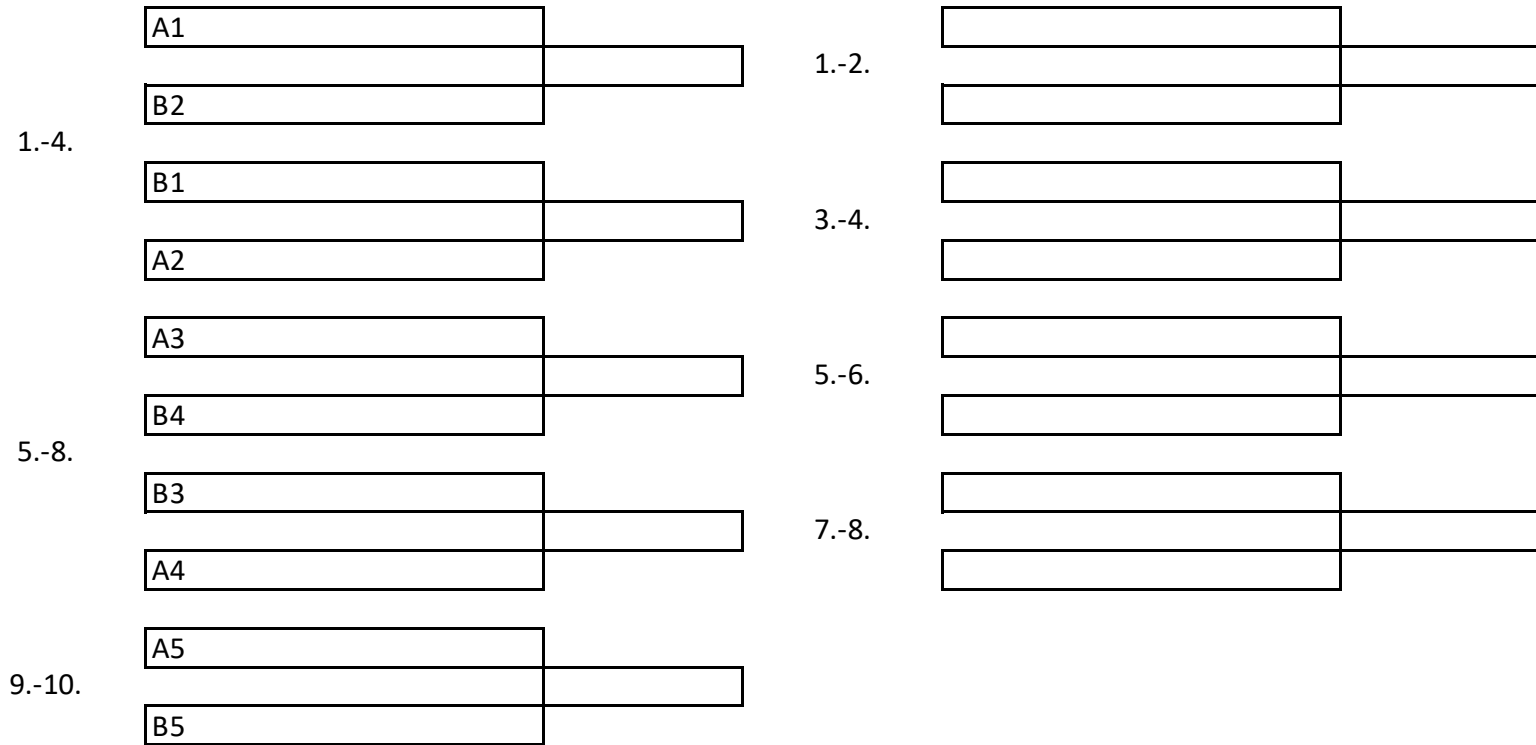

Skupiny/Groups

Group A	Martin Volf	Martin Portl	András Csala	Jan Škutina	Jeannette Groh	Body/points	Pořadí/Placings
Martin Volf							
Martin Portl							
András Csala							
Jan Škutina							
Jeannette Groh							

Group B	Petr Malý	Jiří Krůček	Eduard Kočvara	Elisabeth Faust	Jaroslav Třasák	Body/points	Pořadí/Placings
Petr Malý							
Jiří Krůček							
Eduard Kočvara							
Elisabeth Faust							
Jaroslav Třasák							

Playoff

Umístění/Placings

	Hráč/Player	Body/Points
1		800
2		400
3		300
4		200
5		175
6		150
7		125
8		100
9		90
10		85

Přibližný časový harmonogram / Estimated time schedule

		Court 1		Court 2	
sobota/Saturday	Time	Hráči/Players		Hráči/Players	
					Result
	9:00	Martin Portl	András Csala	Jiří Krůček	Jaroslav Třasák
	9:30	Martin Volf	Jan Škutina	Petr Malý	Eduard Kočvara
	10:00	Jeannette Groh	Martin Portl	Elisabeth Faust	Jaroslav Třasák
	10:30	András Csala	Martin Volf	Jiří Krůček	Petr Malý
	11:00	Jan Škutina	Jeannette Groh	Eduard Kočvara	Elisabeth Faust
	11:30				
	12:00				
	12:30				
	13:00				
	13:30				
	14:00				
	14:30				
	15:00				
	15:30				
	16:00				
	16:30				
	17:00				
	17:30				
	18:00				
	18:30				
	19:00				
	19:30				
	20:00				