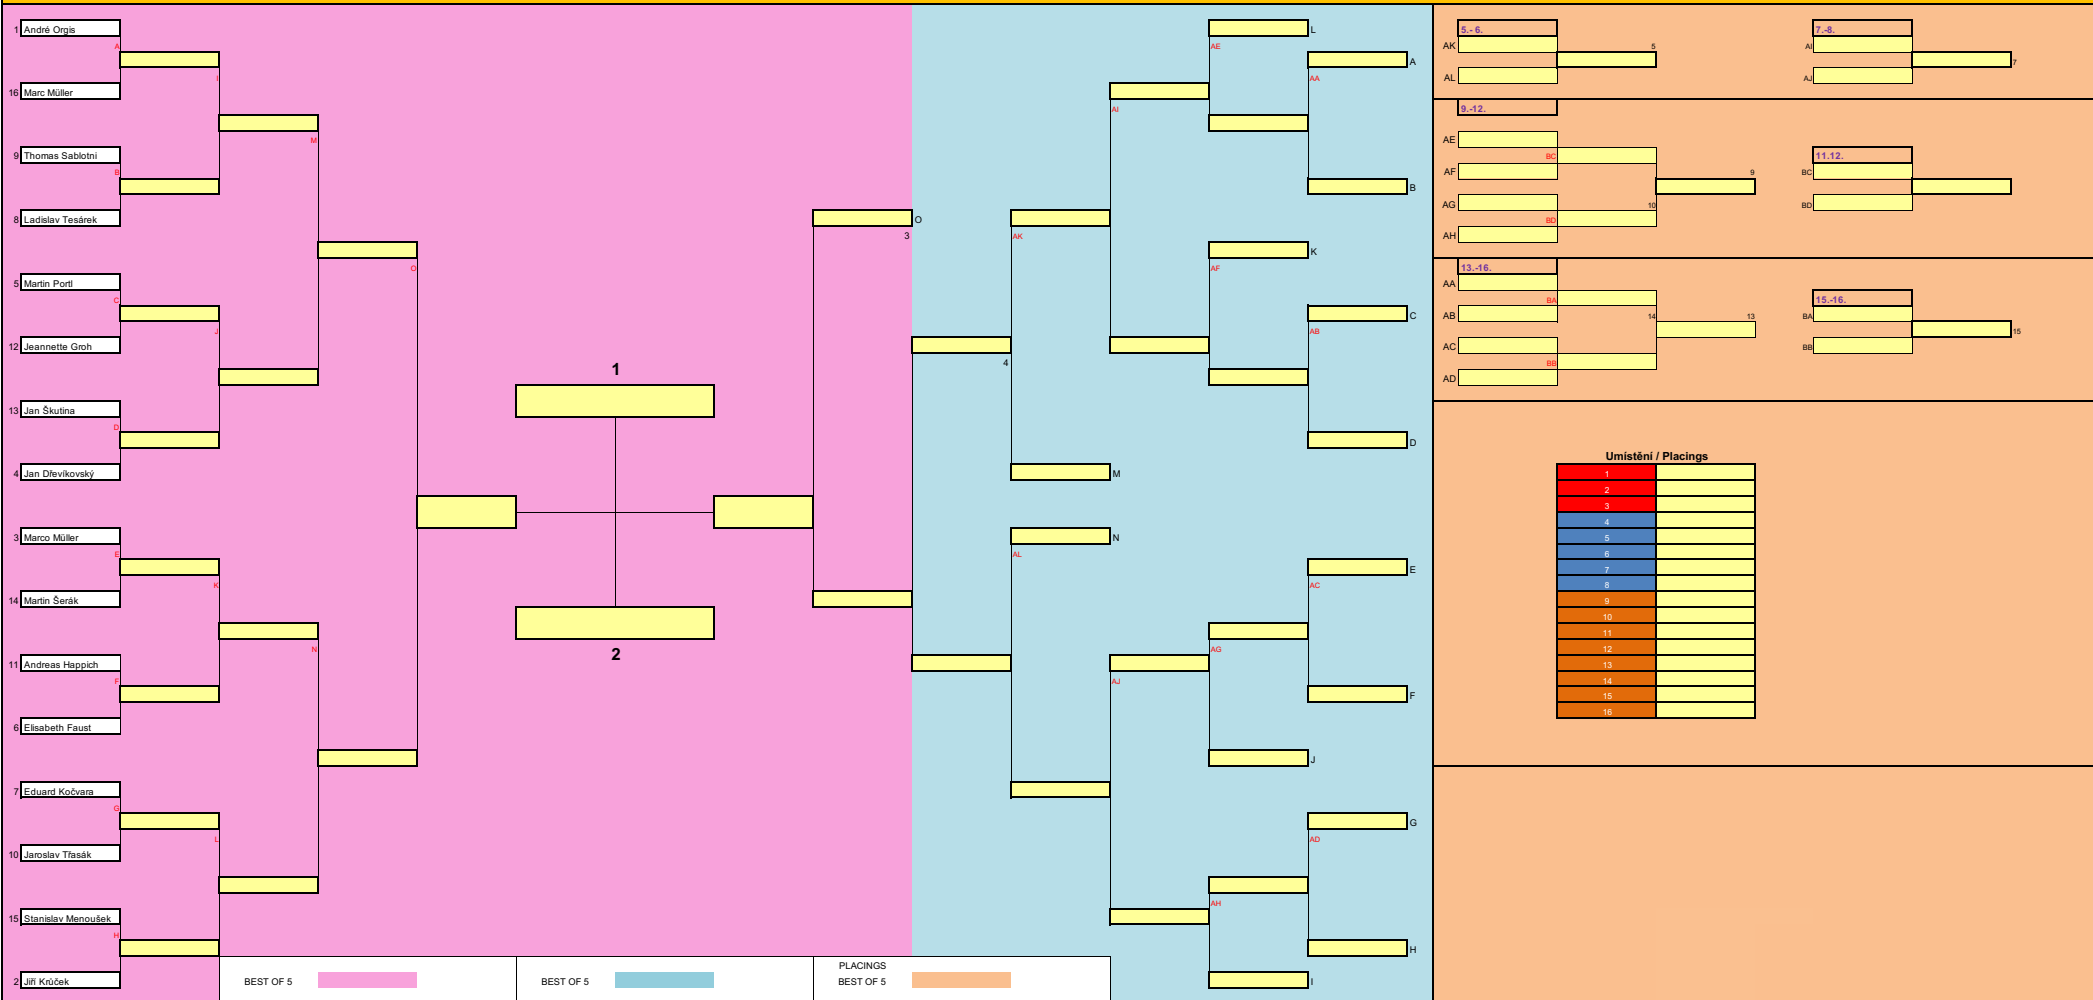

CZECH OPEN 2022

Umístění / Placings

1	
2	
3	
4	
5	
6	
7	
8	
9	
10	
11	
12	
13	
14	
15	
16	

Herní systém na dvě porážky / Double elimination tournament chart