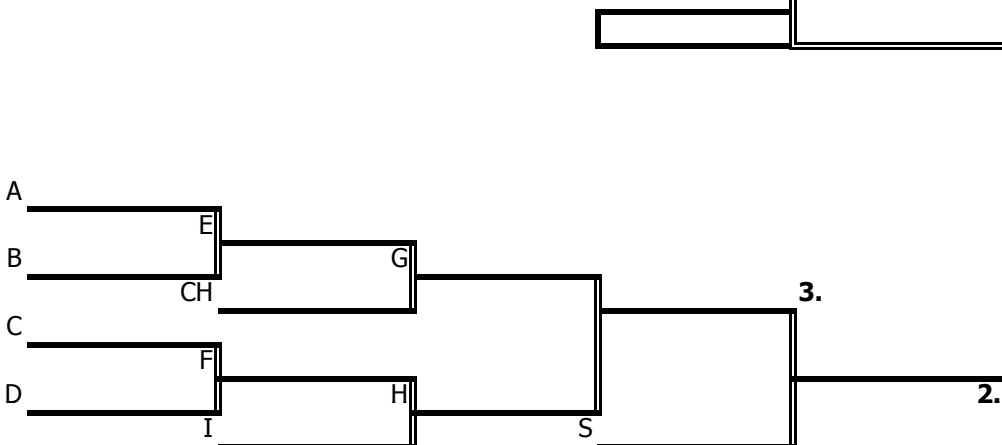

Nasazení hráči	Poř.
1. Vondrák M.	
2. Bohuslav M.	
3. Bohuslavová D.	
4. Dědič Z.	
5. Kříž P.	
6. Růžička D.	
7. Schneider M.	
8. Jirkovský P.	

Počet hráčů **8**

Pořadí	Body
1.	
2.	
3.	
4.	
5.	
6.	
7.	
8.	